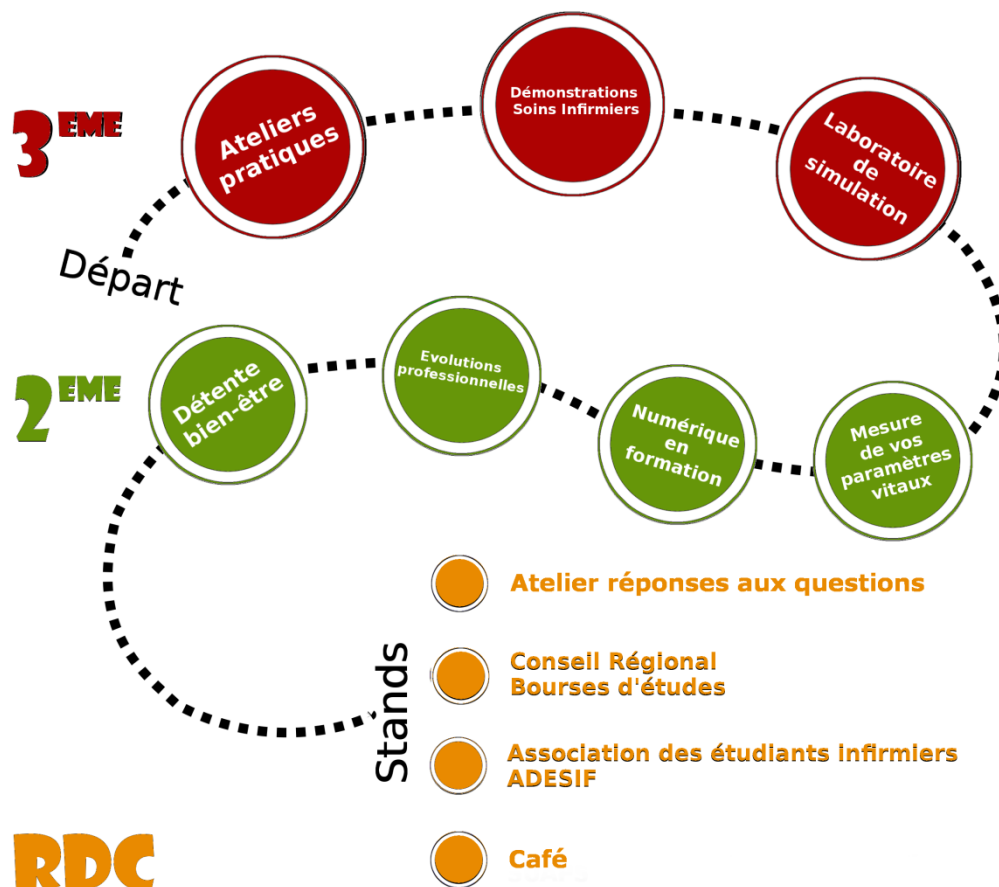

Simulation

9h-17h / 21 NOVEMBRE 2015

PORTES OUVERTES

Formation en Soins Infirmiers de Vannes

ERASMUS

Technologies

Visites - Conférences - Démonstrations

Campus de TOHANNIC
02 97 46 84 00
www.ifsi-vannes.fr

PARCOURS DE VISITE

Départ accompagné toutes les 30 minutes

RDC

CONFÉRENCES

Accès libre

	AMPHI EUROPE	AMPHI AFRIQUE	AMPHI AMERIQUE
	Présentation de l'IFSI	Ouverture Internationale	Se préparer aux concours
Matin	9h15	9h30	9h45
	10h	10h15	10h30
	10h45	11h	11h15
	11h30	11h45	12h
Après-midi	13h	13h15	13h30
	13h45	14h	14h15
	14h30	14h45	15h
	15h15	15h30	15h45
	16h	16h15	16h30